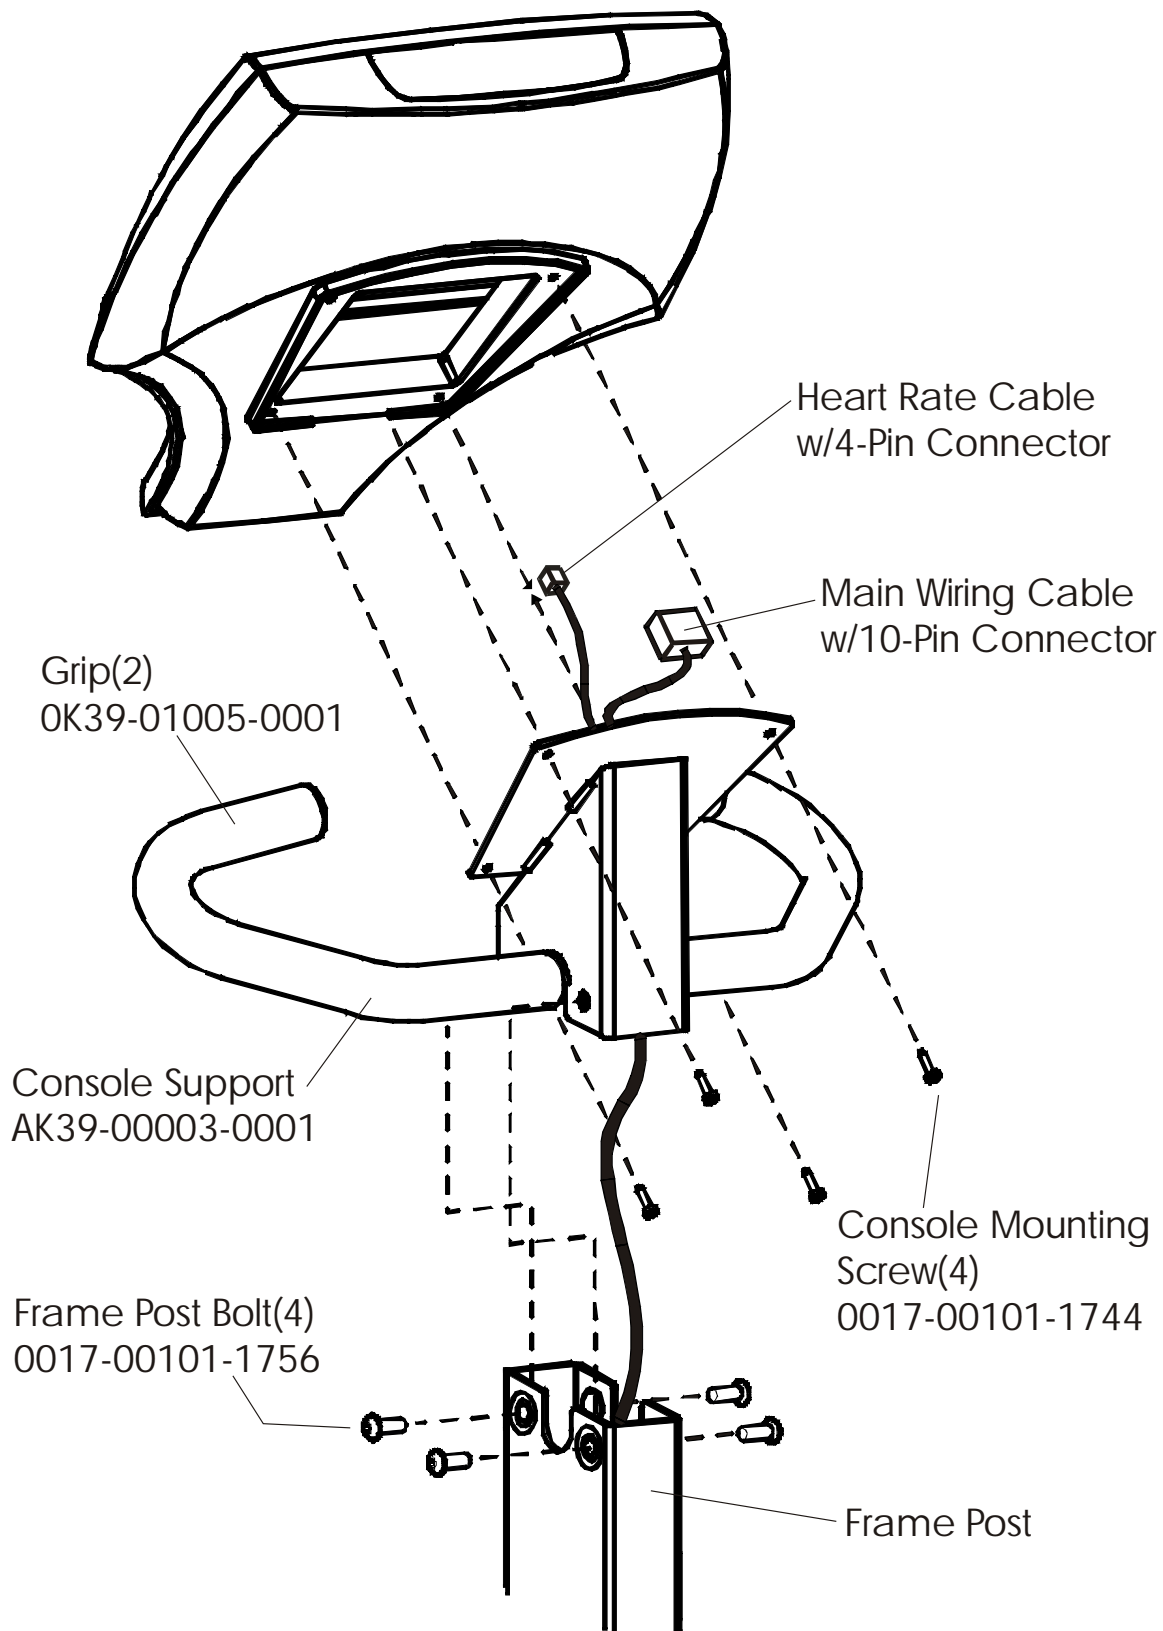

Life Cycle 93R
General Assembly

93R-0XXX-01
S/N LRB10001

Description	Part Number
Service Manual	M051-00K39-A012
Operation Manual	M051-00K39-A020
Hardware Bag	GK39-00002-00008
Network C-Safe Kit	GK63-00002-0003

Console Assembly	Overlay Bezel
AK39-00072-0001 Eng Met	AK63-00167-0001 Eng Met
AK39-00072-0002 Eng Met	
AK39-00072-0003 Ger Met	AK63-00167-0003 Ger Met
AK39-00072-0004 Spn Met	AK63-00167-0004 Spn Met
AK39-00072-0006 Jap Met	AK63-00167-0006 Jap Met
AK39-00072-0007 Frn Met	AK63-00167-0007 Frn Met
AK39-00072-0008 Itl Met	AK63-00167-0008 Itl Met
AK39-00072-0009 Dut Met	AK63-00167-0009 Dut Met

Life Cycle 93R
Shrouds, End Cap, Crank Arm

93R-0XXX-01
S/N LRB10001

Life Cycle 93R
Crank Shaft and Bearing Assembly
GK-63-00002-0006

93R-0XXX-01
S/N LRB10001