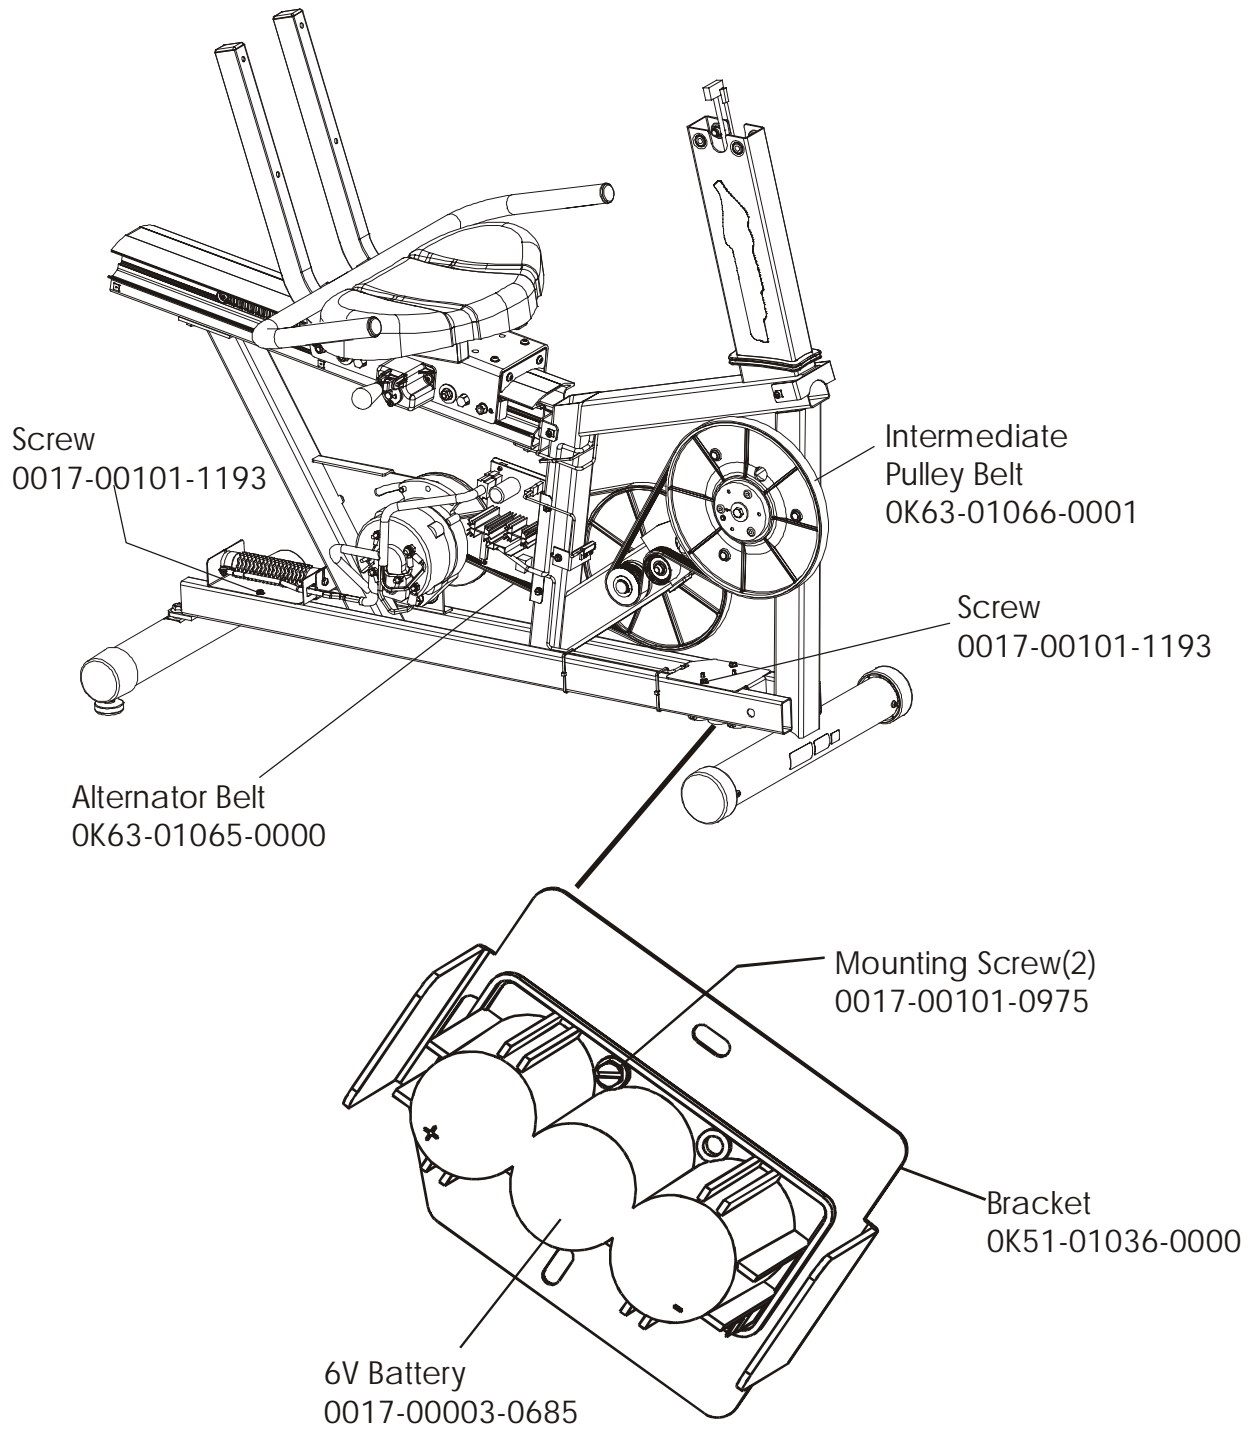

Life Cycle 93R
General Assembly

93R-0XXX-01
S/N LRB10001

Description	Part Number
Service Manual	M051-00K39-A012
Operation Manual	M051-00K39-A020
Hardware Bag	GK39-00002-00008
Network C-Safe Kit	GK63-00002-0003

Console Assembly	Overlay Bezel
AK39-00072-0001 Eng Met	AK63-00167-0001 Eng Met
AK39-00072-0002 Eng Met	
AK39-00072-0003 Ger Met	AK63-00167-0003 Ger Met
AK39-00072-0004 Spn Met	AK63-00167-0004 Spn Met
AK39-00072-0006 Jap Met	AK63-00167-0006 Jap Met
AK39-00072-0007 Frn Met	AK63-00167-0007 Frn Met
AK39-00072-0008 Itl Met	AK63-00167-0008 Itl Met
AK39-00072-0009 Dut Met	AK63-00167-0009 Dut Met

Life Cycle 93R
Shrouds, End Cap, Crank Arm

93R-0XXX-01
S/N LRB10001

Life Cycle 93R
Crank Shaft and Bearing Assembly
GK-63-00002-0006

93R-0XXX-01
S/N LRB10001