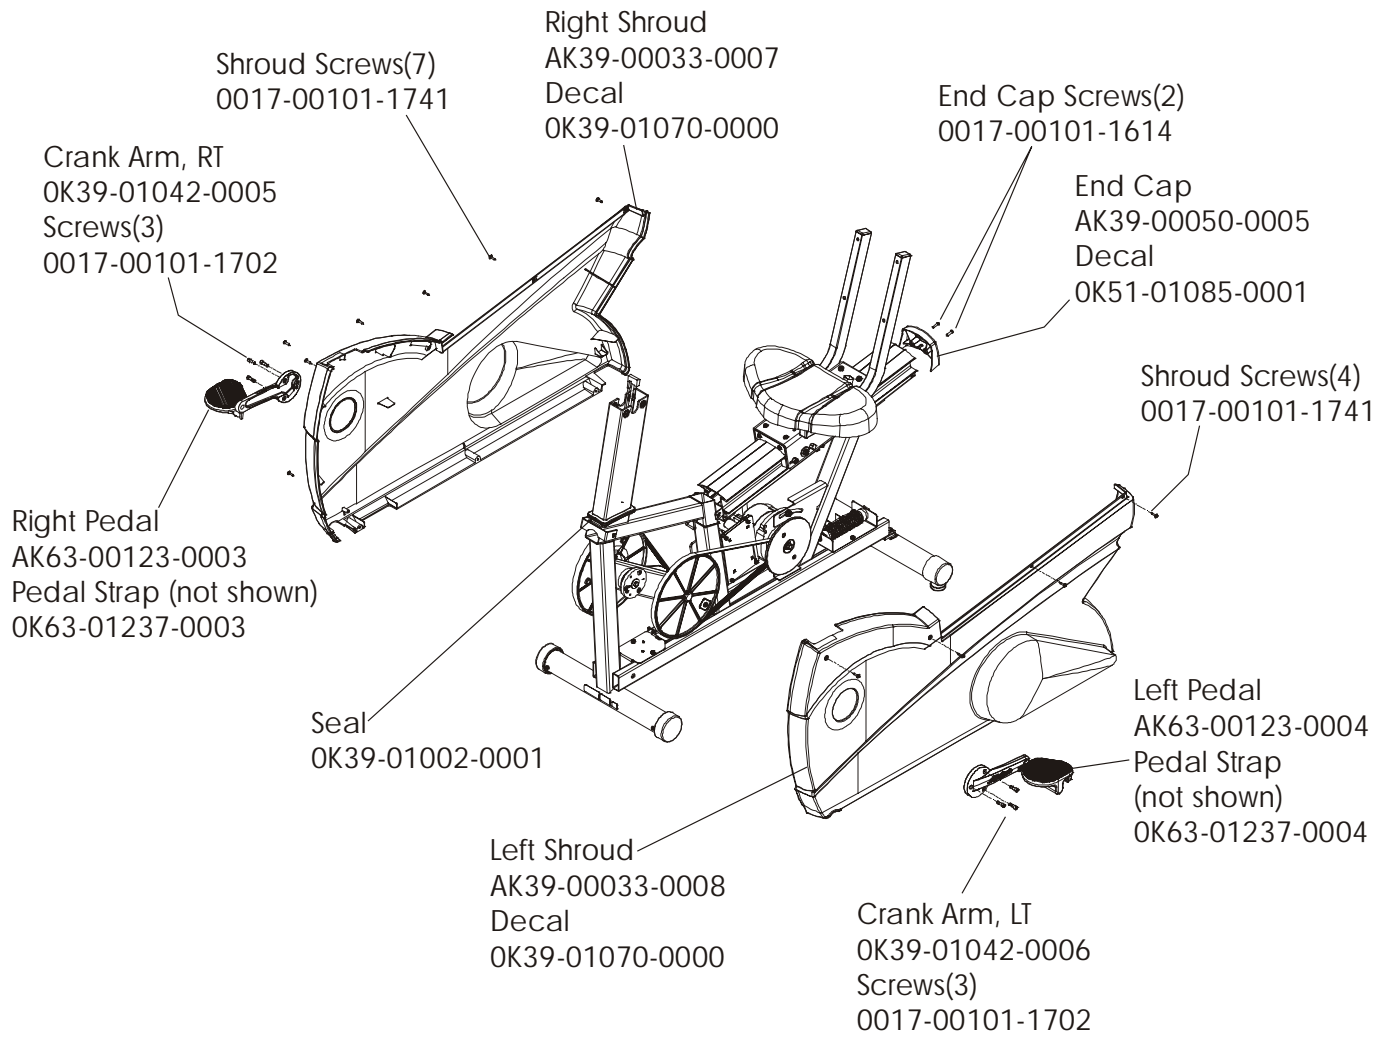

Life Cycle 93R
General Assembly

93R-0XXX-01
S/N LRB10001

Description	Part Number
Service Manual	M051-00K39-A012
Operation Manual	M051-00K39-A020
Hardware Bag	GK39-00002-00008
Network C-Safe Kit	GK63-00002-0003

Console Assembly	Overlay Bezel
AK39-00072-0001 Eng Met	AK63-00167-0001 Eng Met
AK39-00072-0002 Eng Met	
AK39-00072-0003 Ger Met	AK63-00167-0003 Ger Met
AK39-00072-0004 Spn Met	AK63-00167-0004 Spn Met
AK39-00072-0006 Jap Met	AK63-00167-0006 Jap Met
AK39-00072-0007 Frn Met	AK63-00167-0007 Frn Met
AK39-00072-0008 Itl Met	AK63-00167-0008 Itl Met
AK39-00072-0009 Dut Met	AK63-00167-0009 Dut Met

Life Cycle 93R
Shrouds, End Cap, Crank Arm

93R-0XXX-01
S/N LRB10001

Life Cycle 93R
Crank Shaft and Bearing Assembly
GK-63-00002-0006

93R-0XXX-01
S/N LRB10001